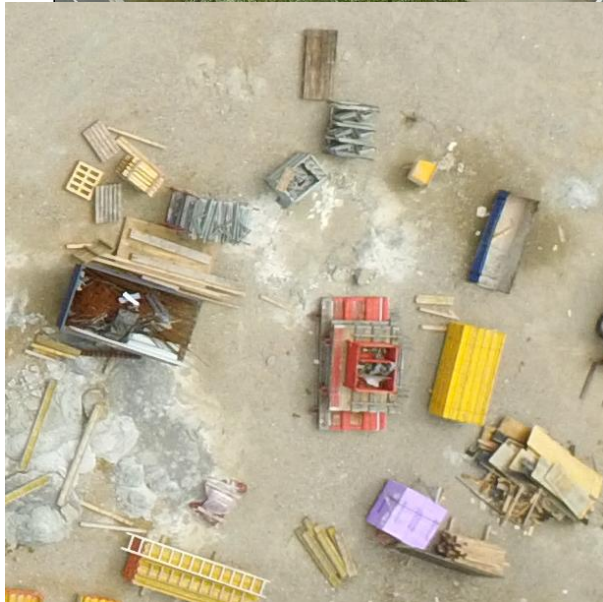

Orthofoto (georeferenziert)

Detail aus 60 m Höhe
(Luftaufnahme, nicht georeferenziert)

Geobüro
Gifhorn
Im Walde 5
38559 Wagenhoff

Beispiel zur Dokumentation einer laufenden Baustelle

Projekt Nr.:

Datum:

Anlage Nr.: